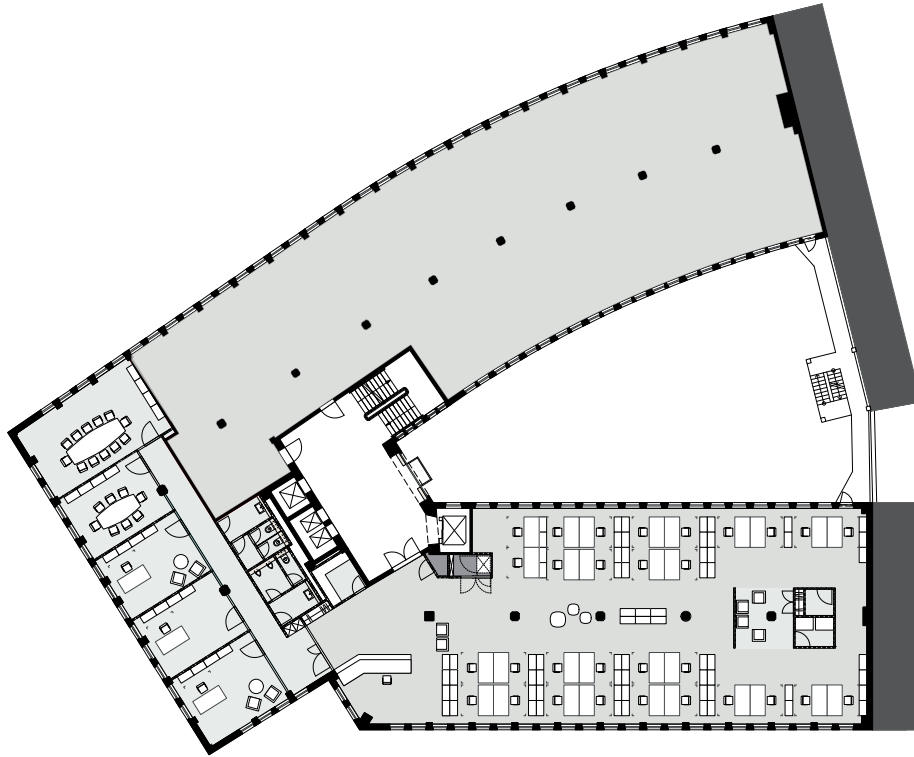

1928 | KONTORHAUSVIERTEL

1.OG

momentan keine Flächen zu vermieten

MOHLENHOF

1928 | KONTORHAUSVIERTEL

2.OG

momentan keine Flächen zu vermieten

MOHLENHOF

1928 | KONTORHAUSVIERTEL

3.OG

freie Mietfläche (orange markiert):
426 m² südlich zur Niedernstraße

MOHLENHOF

1928 | KONTORHAUSVIERTEL

4.OG

freie Mietfläche (orange markiert):
426 m² südlich zur Niedernstraße