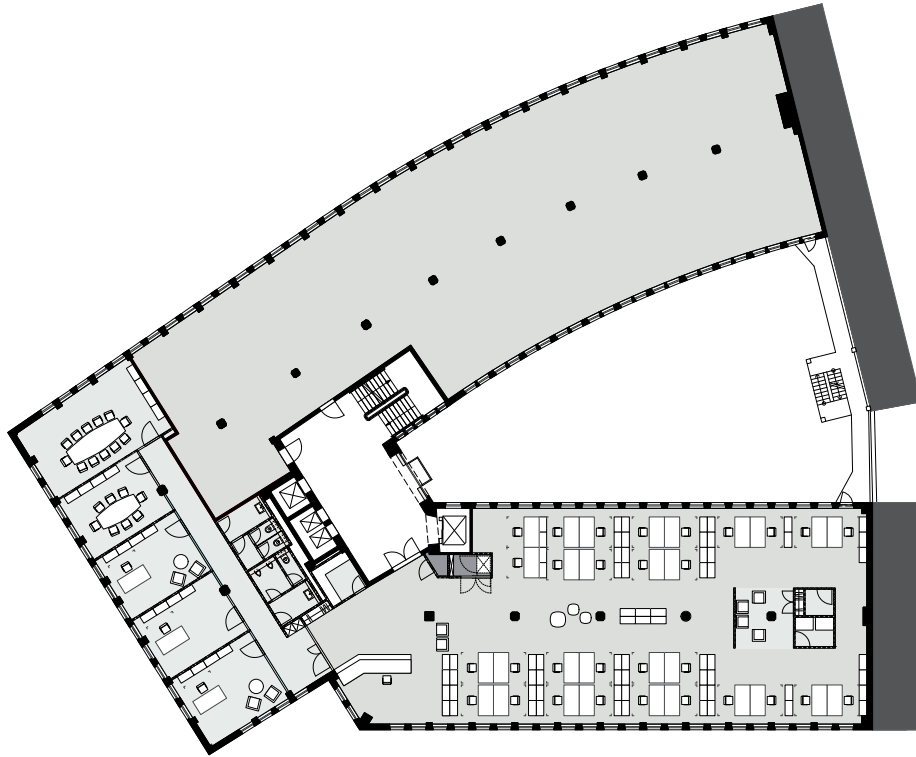

1928 | KONTORHAUSVIERTEL

3.OG

freie Mietfläche (orange markiert):
426 m² südlich zur Niedernstraße

MOHLENHOF

1928 | KONTORHAUSVIERTEL

4.OG

freie Mietfläche (orange markiert):
426 m² südlich zur Niedernstraße

MOHLENHOF

1928 | KONTORHAUSVIERTEL

5.OG

momentan keine Flächen zu vermieten

MOHLENHOF

1928 | KONTORHAUSVIERTEL

6.OG

momentan keine Flächen zu vermieten