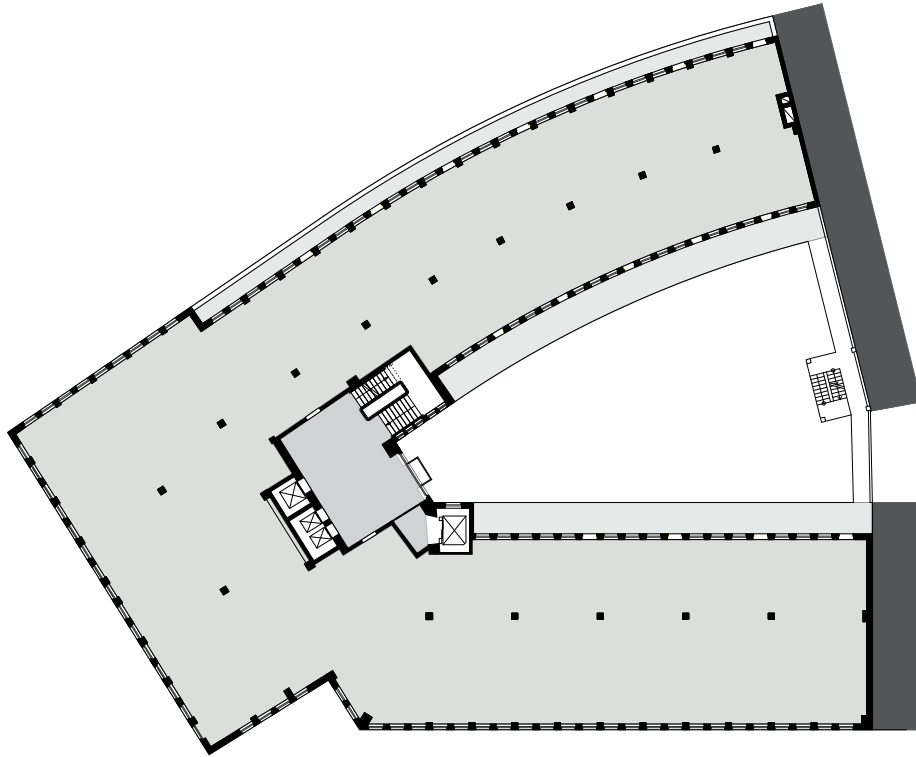

1928 | KONTORHAUSVIERTEL

3.OG

freie Mietfläche (orange markiert):
426 m² südlich zur Niedernstraße

MOHLENHOF

1928 | KONTORHAUSVIERTEL

4.OG

freie Mietfläche (orange markiert):
426 m² südlich zur Niedernstraße

MOHLENHOF

1928 | KONTORHAUSVIERTEL

5.OG

momentan keine Flächen zu vermieten

MOHLENHOF

1928 | KONTORHAUSVIERTEL

6.OG

momentan keine Flächen zu vermieten