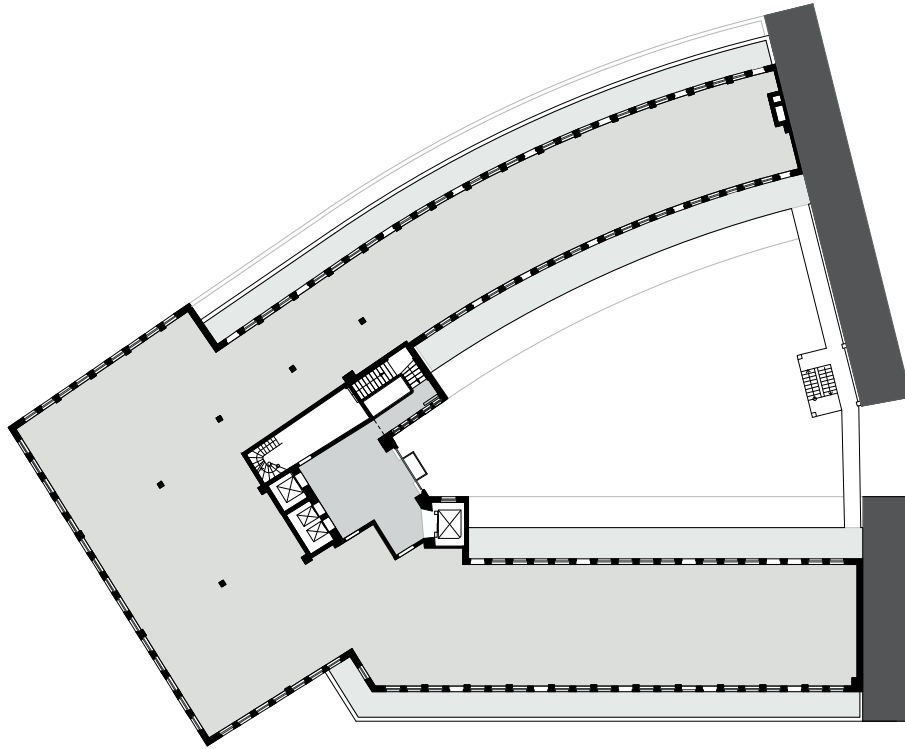

MOHLENHOF

1928 | KONTORHAUSVIERTEL

7.OG

momentan keine Flächen zu vermieten