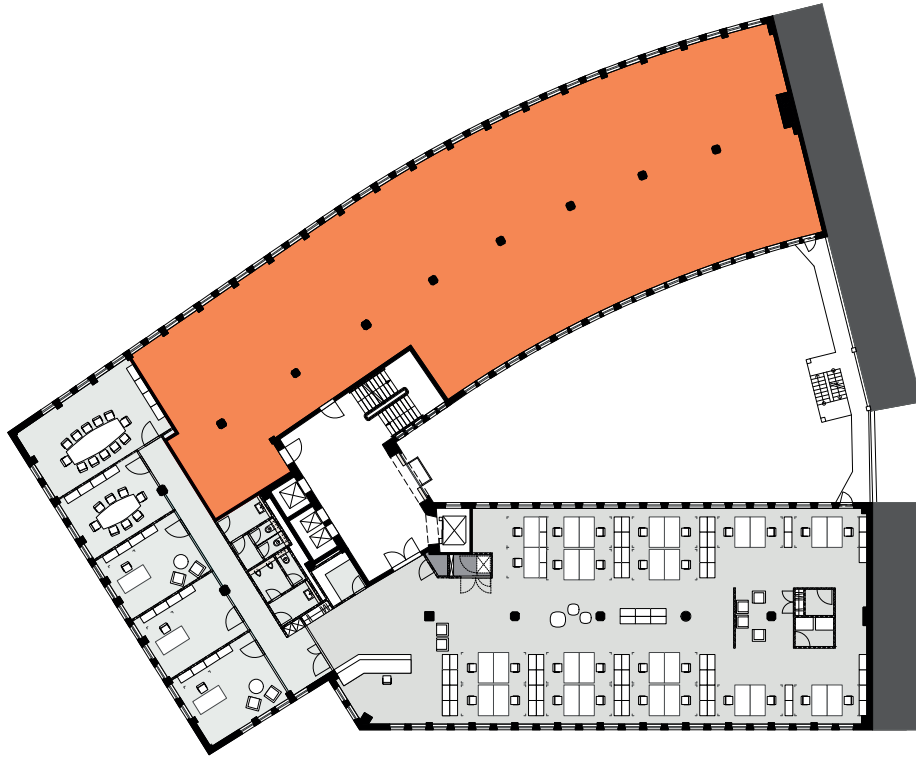

1928 | KONTORHAUSVIERTEL

1.OG

momentan keine Flächen zu vermieten

MOHLENHOF

1928 | KONTORHAUSVIERTEL

2.OG

momentan keine Flächen zu vermieten

MOHLENHOF

1928 | KONTORHAUSVIERTEL

3.OG

freie Mietfläche (orange markiert):
426 m² südlich zur Niedernstraße

MOHLENHOF

1928 | KONTORHAUSVIERTEL

4.OG

freie Mietfläche (orange markiert):
426 m² südlich zur Niedernstraße