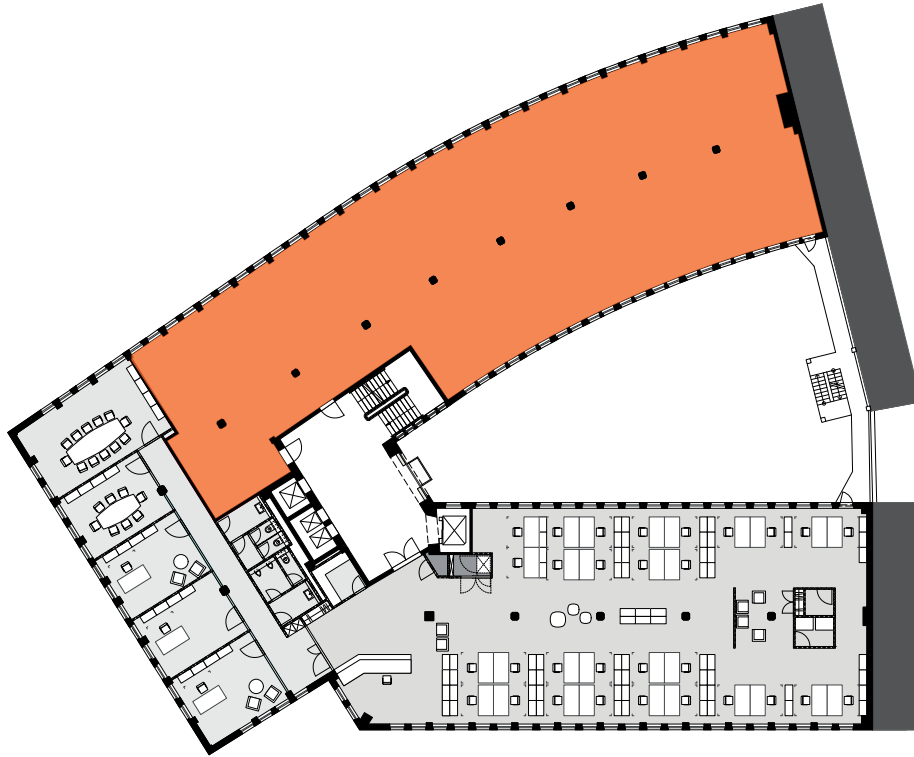

1928 | KONTORHAUSVIERTEL

3.OG

freie Mietfläche (orange markiert):
426 m² südlich zur Niedernstraße

MOHLENHOF

1928 | KONTORHAUSVIERTEL

4.OG

freie Mietfläche (orange markiert):
426 m² südlich zur Niedernstraße

MOHLENHOF

1928 | KONTORHAUSVIERTEL

5.OG

momentan keine Flächen zu vermieten

MOHLENHOF

1928 | KONTORHAUSVIERTEL

6.OG

momentan keine Flächen zu vermieten